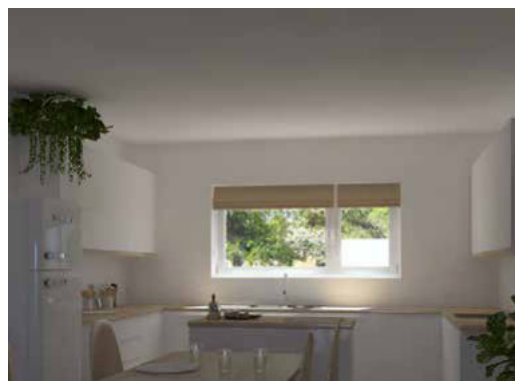

Více na str. 40 →

BÍLÁ BEZÚDRŽBOVÁ VARIANTA

Povrchová úprava s vrstvou polyuretanu odolná vůči vlhkosti – ideální do vlhké kuchyně.

BEZPEČNOSTNÍ ZASKLENÍ

Laminované zasklení zabraňuje pádu skla do interiéru v případě rozbití.

VNITŘNÍ DOPLŇKY

S plisovanou roletou můžete regulovat množství denního světla. Nabízíme ji v různých barvách a vzorech.

VENKOVNÍ DOPLŇKY

Venkovní markýza ochrání místnost před přehříváním a udrží uvnitř příjemný chládek. Průhledná tkanina zároveň propouští dovnitř světlo a umožňuje výhled.

Premium

GGU INTEGRA® – dálkově ovládané střešní okno VELUX INTEGRA® v bílém bezúdržbovém provedení

FML – dálkově ovládaná plisovaná roleta VELUX INTEGRA®

MML – dálkově ovládaná venkovní markýza VELUX INTEGRA®

EDW 2000 – zateplené lemování pro střešní okno

NOVÝ Standard Plus

GLU + KMG + KUX – dálkově ovládané střešní okno v bílém bezúdržbovém provedení

FHL – manuálně ovládaná plisovaná roleta

MML – dálkově ovládaná venkovní markýza VELUX INTEGRA®

EDW 2000 – zateplené lemování pro střešní okno

✓ řešení Premium

✓ řešení Standard Plus

ŘEŠENÍ DENNÍHO OSVĚTLENÍ

Optimálního prosvětlení místnosti dosáhnete jedině tehdy, když vezmete do úvahy jak rozměry místnosti, tak potřebu denního světla v konkrétních částech.

Fasádní okno nedokáže prosvětlit místnost do hloubky.