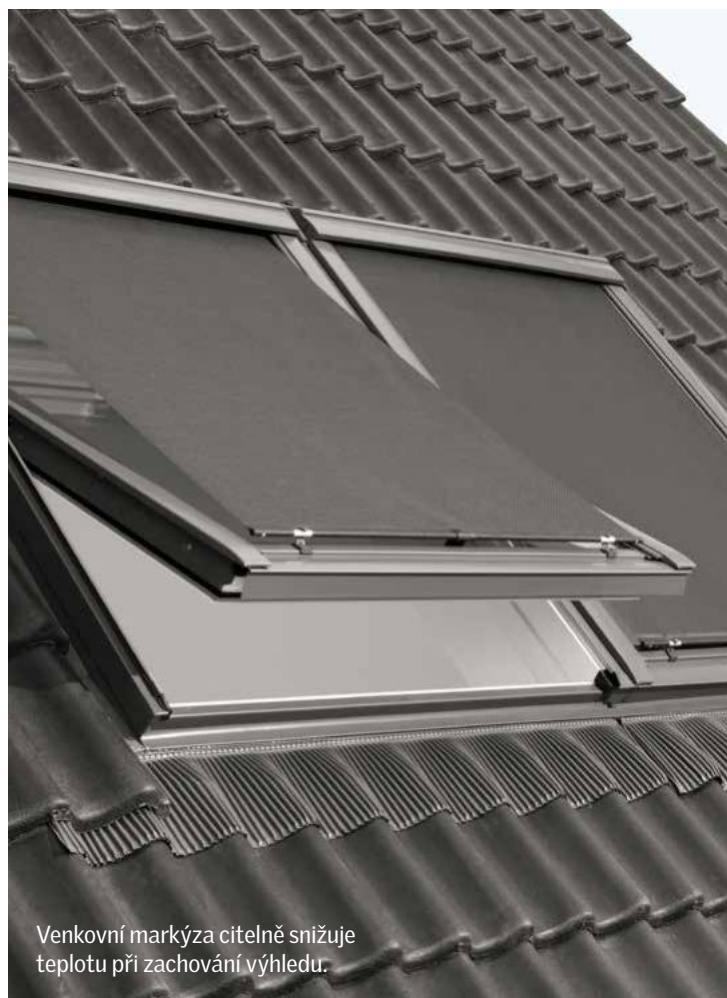

Venkovní ochrana před teplem

Pro ložnice, dětské pokoje a obývací pokoje

Když je venku nesnesitelné vedro, udržte si doma příjemnou teplotu díky venkovním markýzám a roletám, které zabraňují pronikání slunečního tepla přes vaše okna. Ideální v kombinaci s vnitřními roletami jako výhodný kompletní balíček.

Venkovní markýza citelně snižuje teplotu při zachování výhledu.