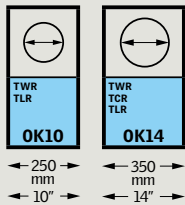

60					
80	CFP CVP 060060				
90	CFP CVP 080080				
100	CFP CVP 060090	CFP CVP 090090			
120		CFP CVP CSP CXP 100100			
150		CFP CVP CXP 090120	CFP CVP CSP CXP 120120		
		CFP CVP 100150		CFP CVP 150150	

550					GGL PK25		
624			GGL MK27				
698		GGL CK01				GGL SK01	
778	GZL GGU GPL GPU (0,22) CK02						
978	GGL GPL GPU GPU (0,29) BK04 CK04	GGL GGU GPU GPU (0,47) FK04 MK04	GZL GGU GPL GPU (0,75) PK04				GGL GPL GPU GPU (0,91) UK04
1178	GGL GPL GPU GPU (0,47) CK06	GZL GGU GPL GPU (0,59) FK06	GZL GGU GPL GPU (0,75) MK06	GZL GGU GPL GPU (0,95) PK06			GZL GGU GPL GPU (0,95) SK06
1398		GZL GGU GPL GPU (0,58) FK08	GZL GGU GPL GPU (0,72) MK08	GZL GGU GPL GPU (0,92) PK08			GZL GGU GPL GPU (1,16) SK08
1600		GZL GGU GPL GPU (0,85) MK10		GZL GGU GPL GPU (1,07) PK10		GZL GGU GPL GPU (1,35) SK10	GZL GGU GPL GPU (1,63) UK10
1800			GGL MK12				
920			GIL GIU MK34	GIL GIU PK34	GIL GIU SK34	GIL GIU UK34	
600			VFE VIU VFA VFB MK31	VFE VIU VFA VFB PK31	VFE VIU VFA VFB SK31	VFE VIU VFA VFB UK31	
954			VFE VIU VFA VFB MK35	VFE VIU VFA VFB PK35	VFE VIU VFA VFB SK35	VFE VIU VFA VFB UK35	
1154			VFE VIU VFA VFB MK36	VFE VIU VFA VFB PK36	VFE VIU VFA VFB SK36	VFE VIU VFA VFB UK36	
1374			VFE VIU VFA VFB MK38	VFE VIU VFA VFB PK38	VFE VIU VFA VFB SK38	VFE VIU VFA VFB UK38	

mm 472 550 660 780 942 1140 1340

2520	GDL MK19	GDL PK19	GDL SK19	GGLS (3x0,47) FFKF06 GGLS (3x0,58) FFKF08
	780	942	1140	1880
			1178	
			1398	

mm 780 942 1140 1880

Více informací na www.velux.cz