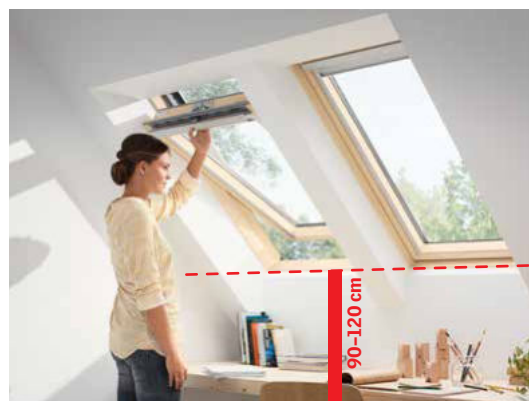

Vyberte si správný způsob ovládání podle typu střešního okna a výšky montáže

MANUÁLNÍ OVLÁDÁNÍ

HORNÍ OVLÁDÁNÍ

Kyvná střešní okna

- vhodné pro montáž v malé výšce
- řešení pro ideální výhled vestoje či v sedě a pro pohodlné ovládání
- pro sklon střechy od 15 do 90°