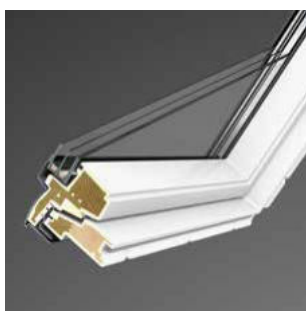

Proč střešní okna VELUX?

Naše výzkumné a vývojové týmy neustále pracují na tom, aby střešní okna byla co nejdokonalější. S využitím nejnovějších technologií postupně vylepšujeme všechny parametry oken – užité vlastnosti, snadnost montáže, komfort obsluhy i elegantní vzhled. Následující prvky jsou standardní součástí všech střešních oken VELUX.

Vyberte si správné zasklení pro zajištění tepelné izolace, tlumení hluku, bezpečnosti a ochrany před přírodními živly. Běžným standardem VELUX je trojsklo, které nabízíme v různých provedeních přesně pro vaše potřeby.