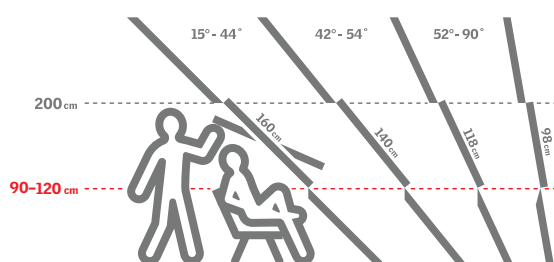

HORNÍ OVLÁDÁNÍ

Kyvná střešní okna

- vhodné pro montáž v malé výšce
- řešení pro ideální výhled vestoje či v sedě a pro pohodlné ovládání
- pro sklon střechy od 15 do 90°

SPODNÍ OVLÁDÁNÍ

Kyvná střešní okna