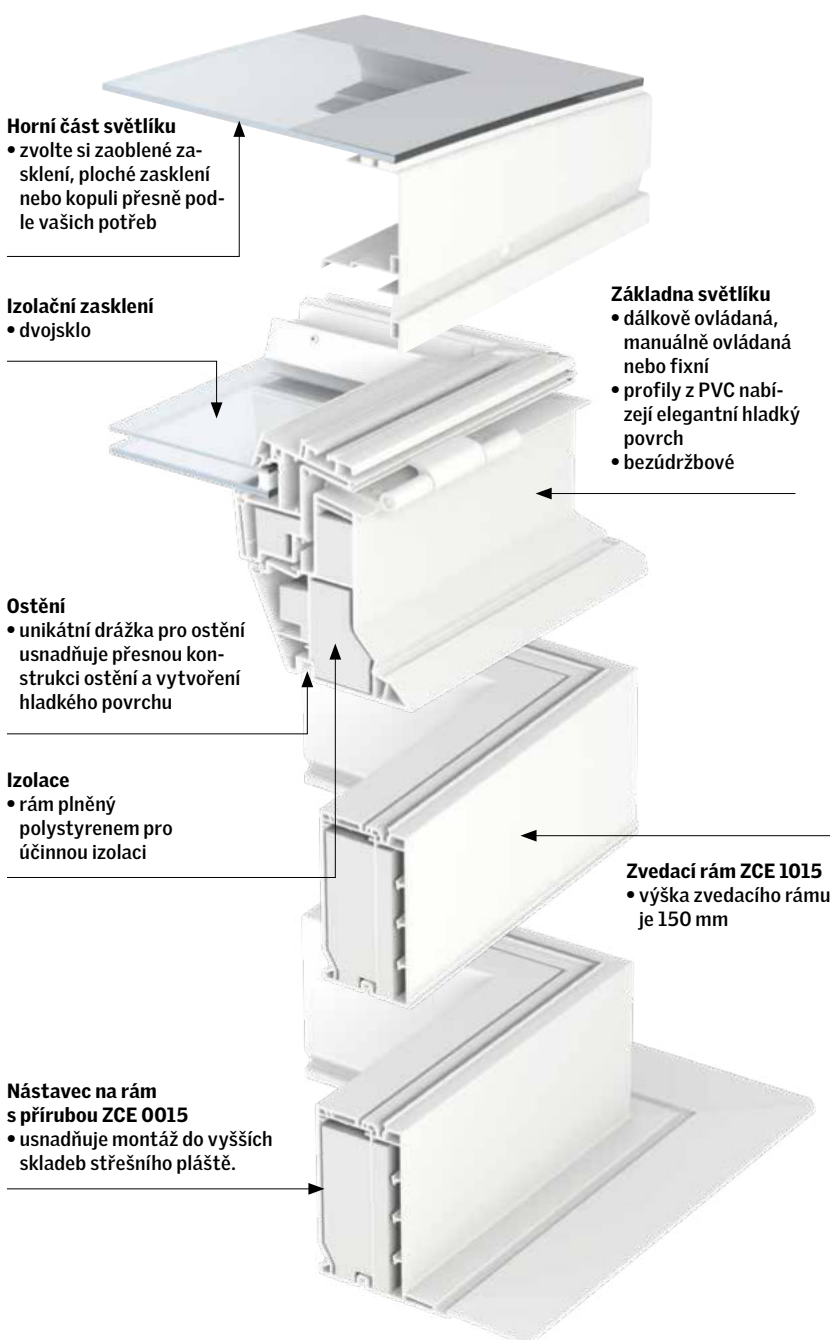

Pro více informací neváhejte kontaktovat zákaznické oddělení VELUX.

Ceny s DPH

Světlíky VELUX

Řešení pro ploché střechy

Přiveďte denní světlo pod plochou střechu

Světlíky VELUX umožňují prosvětlit obytné prostory pod plochou střechou. Jejich unikátní konstrukce spojující dohromady kopuli a střešní okno zajišťuje vysokou energetickou úspornost a dokonalý design v interiéru. Chcete-li místnost větrat jediným dotykem tlačítka, vyberte si dálkově ovládaný světlík CVP. Vestavěný dešťový senzor světlíků automaticky zavře, když začne pršet. Světlík CFP je pevný, neotevíravý. Manuálně otvíravý světlík CVP se ovládá tyčí a otevře se pro větrání až o 11 cm.