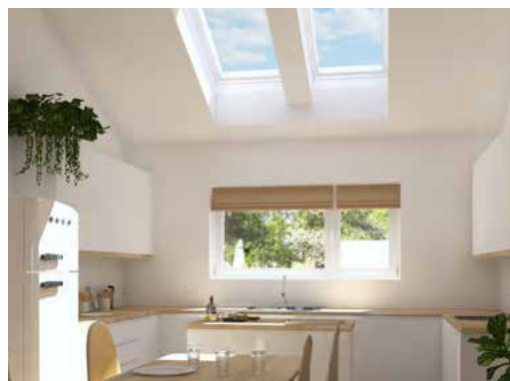

Pomocí dvou nebo více střešních oken rozjasníte celou místnost a přivedete světlo hlouběji do interiéru.