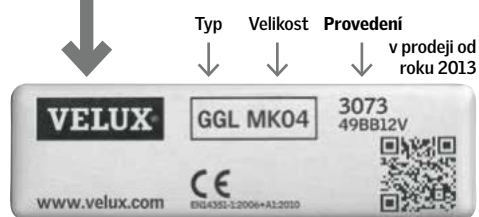

LUXMETR VELUX

Snadno si změřte, kolik denního světla máte u vás doma.

App Store

Google Play

IDENTIFIKAČNÍ ŠTÍTEK

Typ Velikost Provedení
↓ ↓ ↓
v prodeji od roku 2013

Předcházející generace –
v prodeji v letech 2002–2013