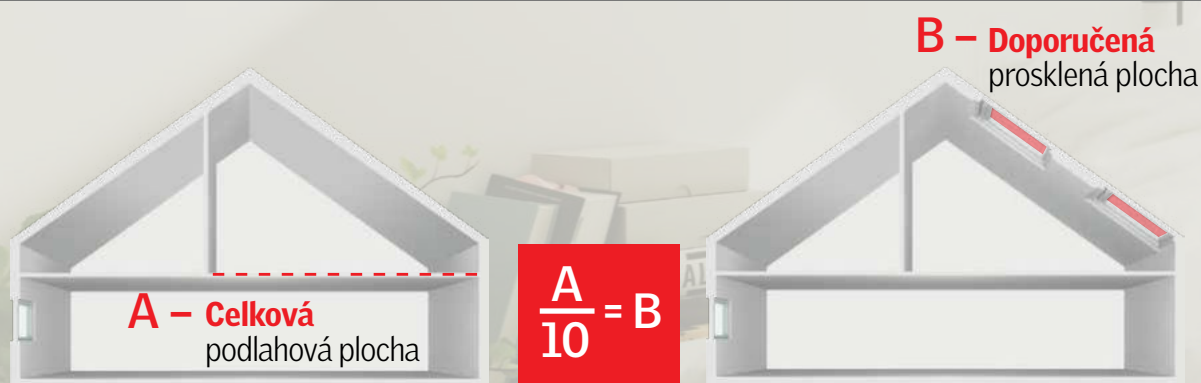

Denní světlo, jak má být

Ideální množství přirozeného světla

Přirozené světlo má zásadní význam pro vaši pohodu. Rozměry a počet oken do značné míry určují vzhled i dojem, kterým daný prostor působí. Kombinace střešních oken VELUX se svislými prosklenými plochami je nezbytná proto, že vpouští do vašeho domova světlo z různých úhlů. Pro optimální komfort doporučujeme, aby prosklená plocha představovala **alespoň 10 %** celkové podlahové výměry místnosti.

JEDNODUCHÉ VODÍTKO

Příklady návrhů prosvětlení:

Celková podlahová plocha	Doporučená prosklená plocha	Návrh rozmístění	Počet a velikost střešních oken
 10 m²	10 : 10 = 1 m²		2x MK08 nebo 3x FK06
 15 m²	15 : 10 = 1,5 m²		2x PK08 nebo 3x MK06
 25 m²	25 : 10 = 2,5 m²		4x MK08 nebo 2x SK08