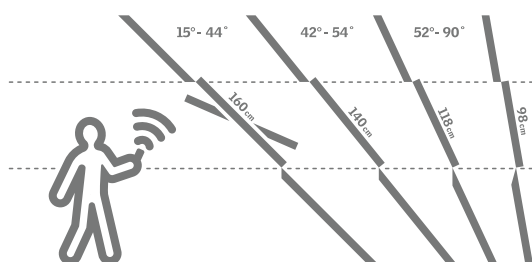

DÁLKOVÉ OVLÁDÁNÍ

STŘEŠNÍ OKNA VELUX INTEGRA®

Kyvná střešní okna

- komfortní dálkové ovládání
- elektrický nebo solární pohon
- pro sklon střechy od 15 do 90°