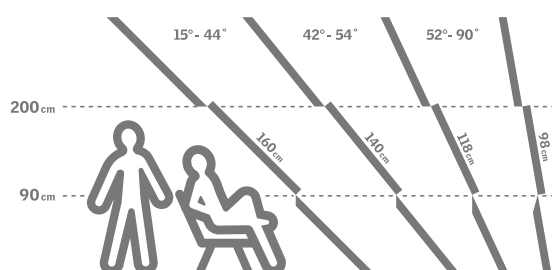

Vyberte správný rozměr střešního okna

Získejte co nejlepší výhled

Kromě přísunu denního světla dovnitř do interiéru nabízejí střešní okna také výhled ven. Abyste měli výhled co nejlepší, je třeba vzít v úvahu sklon střechy i rozměry okna (velikostní tabulka viz str. 78). Čím menší je sklon střechy, tím delší musí být okno, jak je vidět na nákrese. Získáte tak nejlepší možný výhled vestoje i vsedě.