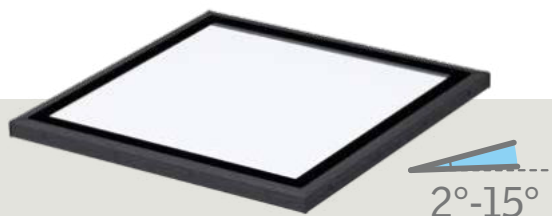

Pro více informací neváhejte kontaktovat zákaznické oddělení VELUX.

Ceny s DPH

Světlíky VELUX

Řešení pro ploché střechy

Přiveďte denní světlo pod plochou střechu

Světlíky VELUX umožňují prosvětlit obytné prostory pod plochou střechou. Jejich unikátní konstrukce spojující dohromady kopuli a střešní okno zajišťuje vysokou energetickou úspornost a dokonalý design v interiéru. Chcete-li místnost větrat jediným dotykem tlačítka, vyberte si dálkově ovládaný světlík CVP. Vestavěný dešťový senzor světlíků automaticky zavře, když začne pršet. Světlík CFP je pevný, neotevíravý. Manuálně otvíravý světlík CVP se ovládá tyčí a otevře se pro větrání až o 11 cm.

Zaoblené zasklení CurveTech

Flexibilní systém pro všechny potřeby

Kombinujte vybraný horní díl se základnou, která splňuje vaše požadavky.

CurveTech

ZAOBLENÉ ZASKLENÍ (ISD 1093)

- Bezrámové provedení pro snadný odvod vody
- Čistý výhled
- 4–6 mm tvrzeného skla odolného proti poškrábání
- Doporučeno pro instalace na viditelných místech