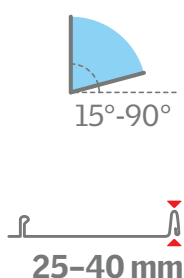

- Lemování pro montáž střešního okna do plechových panelů, výška stojaté drážky 25–40 mm.
- Vhodné pro střešní krytinu systém "klik".