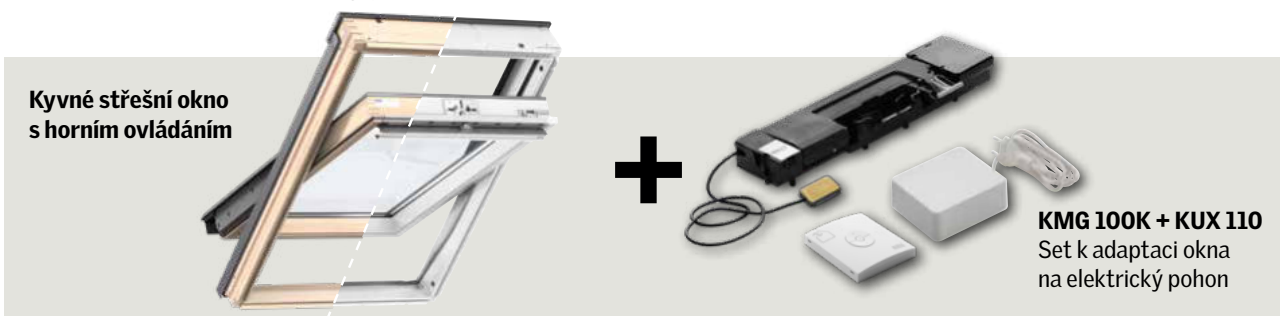

Komfort dálkového ovládání za dostupnou cenu

Zdravý domov nebyl nikdy dostupnější

Dodatečná motorizace za dostupnou cenu

Dopřejte si pohodlí a adaptujte svá manuálně ovládaná kyvná okna na elektrický nebo solární pohon. Elektrifikace vám usnadní ovládání špatně přístupných oken a vedle komfortu tak získáte i zdravější domov. Bezpečné větrání zajistí dešťový senzor a všichni na okna budete moci ovládat pomocí jediného nástěnného ovladače. Dálkově ovládaná okna navíc můžete napojit na systém VELUX ACTIVE with NETATMO, který se o zdravé vnitřní klima postará automaticky, aniž byste na větrání museli sami myslet.

Nabízíme dodatečnou motorizaci oken se snadnou instalací a za výhodnou cenu. Vyberte si set dálkového ovládání podle vašich potřeb.

Dálkové ovládání na elektrický pohon

KÓD	Popis	Cena
KMG 100K + KUX 110	Set k adaptaci okna na elektrický pohon 	8 440,00