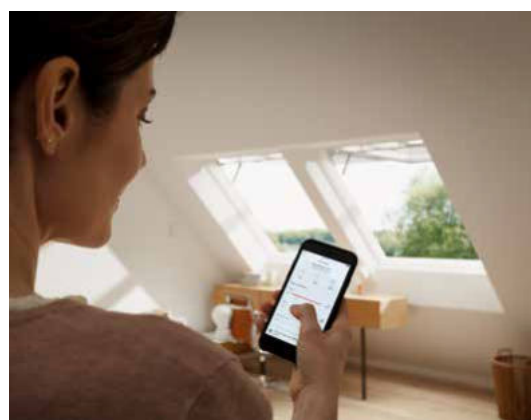

- vhodné pro montáž ve větší výšce
- ovládání pomocí spodní kliky
- pro sklon střechy od 15 do 90°

Výklopně-kyvná střešní okna

- vhodné i pro montáž v malé výšce
- řešení pro ničím nerušený panoramatický výhled
- ovládání pomocí spodní kliky
- pro sklon střechy od 15 do 55°

DÁLKOVÉ OVLÁDÁNÍ

STŘEŠNÍ OKNA VELUX INTEGRA®

Kyvná střešní okna

- komfortní dálkové ovládání
- elektrický nebo solární pohon
- pro sklon střechy od 15 do 90°

Výklopně-kyvná střešní okna

- řešení pro ničím nerušený panoramatický výhled
- dálkové ovládání na elektrický pohon
- pro sklon střechy od 15 do 65°

Vyberte správný rozměr střešního okna

Získejte co nejlepší výhled

Kromě přísunu denního světla dovnitř do interiéru nabízejí střešní okna také výhled ven. Abyste měli výhled co nejlepší, je třeba vzít v úvahu sklon střechy i rozměry okna (velikostní tabulka viz str. 78). Čím menší je sklon střechy, tím delší musí být okno, jak je vidět na nákrese. Získáte tak nejlepší možný výhled vestoje i vsedě.