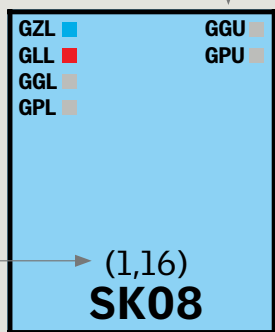

typ střešního okna VELUX

kód pro velikost okna VELUX

60					
80	CFP CVP 060060				
90	CFP CVP 080080				
100	CFP CVP 060090	CFP CVP 090090			
120		CFP CVP CSP CXP 100100			
150		CFP CVP CXP 090120	CFP CVP CSP CXP 120120		
		CFP CVP 100150		CFP CVP 150150	