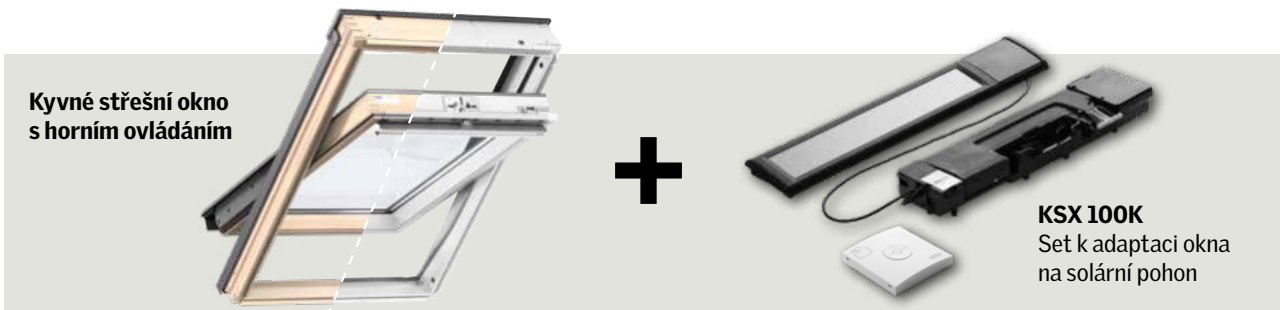

Dálkové ovládání na solární pohon

KÓD	Popis	Cena
KSX 100K	Set k adaptaci okna na solární pohon	7 970,00

Ceny s DPH