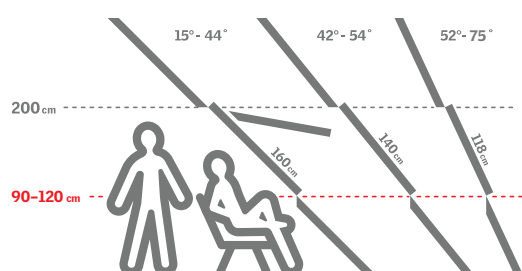

Výklopně-kyvná střešní okna

- vhodné i pro montáž v malé výšce
- řešení pro ničím nerušený panoramatický výhled
- ovládání pomocí spodní kliky
- pro sklon střechy od 15 do 55°