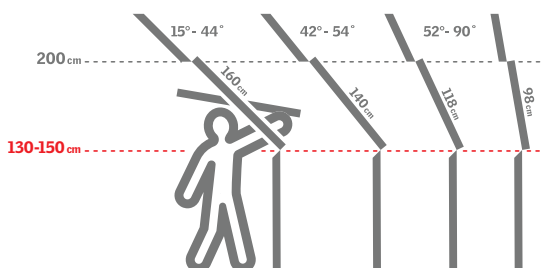

SPODNÍ OVLÁDÁNÍ

Kyvná střešní okna

- vhodné pro montáž ve větší výšce
- ovládání pomocí spodní kliky
- pro sklon střechy od 15 do 90°