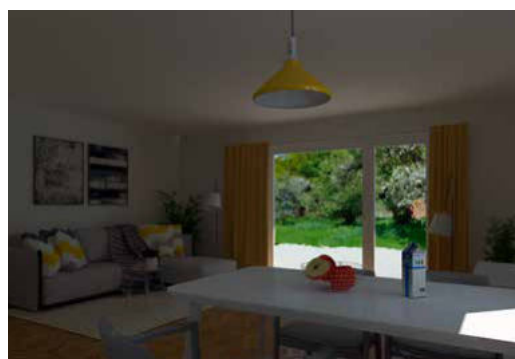

VELUX doporučuje

STŘEŠNÍ OKNO S DÁLKOVÝM OVLÁDÁNÍM ✓✓

Střešní okno na špatně přístupném místě můžete dodatečně motorizovat. Komfort dálkového ovládnání získáte dokoupením cenově výhodného setu k adaptaci okna na solární pohon.

Více na str. 54 →

ENERGETICKY ÚSPORNÉ TROJSKLO ✓✓

Široká nabídka zasklení VELUX pro domov dlouhodobě úsporný bez kompromisu v kvalitě.

ZASTIŇOVACÍ ROLETA ✓✓

Jednoduchý a elegantní způsob, jak zjemnit dopadající sluneční světlo a zajistit soukromí.

VENKOVNÍ ROLETA ✓✓

Venkovní roleta účinně chrání před přehříváním, poskytuje úplné zatemnění a snižuje hluk z deště.

Premium

GGU INTEGRA® Solar
– dálkově ovládané střešní okno VELUX INTEGRA® v bílém bezúdržbovém provedení

RSL – dálkově ovládaná zastiňovací roleta VELUX INTEGRA®

SSL – dálkově ovládaná venkovní roleta VELUX INTEGRA®

EDW 2000 – zateplené lemování pro střešní okno

NOVÝ Standard Plus

GLU + KSX
– dálkově ovládané střešní okno v bílém bezúdržbovém provedení

RFL – manuálně ovládaná zastiňovací roleta

SSS – lehká venkovní roleta na solární pohon VELUX INTEGRA®

EDW 2000 – zateplené lemování pro střešní okno

✓ řešení Premium

✓ řešení Standard Plus

ŘEŠENÍ DENNÍHO OSVĚTLENÍ

Pro optimální prosvětlení místnosti denním světlem je třeba promyšleně kombinovat fasádní a střešní okna.

Francouzské okno vpouští dovnitř denní světlo jen pod určitým úhlem.