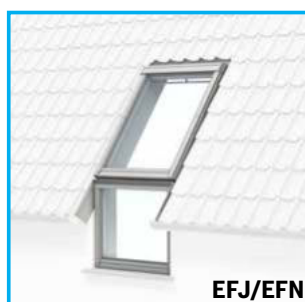

- Pro sestavu střešního okna se svislým doplňkovým oknem.
- Montáž bez použití přídatného profilu.
- Lemování EFJ je určené pro sestavy střešních oken s doplňkovými okny v profilované střešní krytině, lemování EFN v ploché střešní krytině.

- Pro sestavu střešního okna se střešním doplňkovým oknem.
- Montáž bez použití přídatného profilu.
- Lemování ETJ je určené pro sestavy střešních oken s doplňkovými okny v profilované střešní krytině, lemování ETN v ploché střešní krytině.

Pro více informací o kombi lemování kontaktujte zákaznické centrum VELUX.