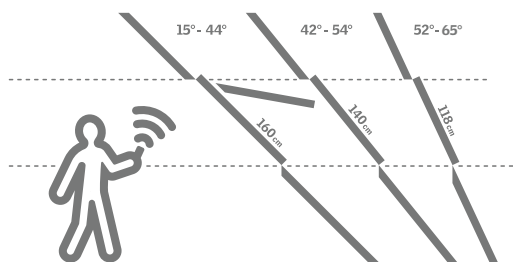

DÁLKOVÉ OVLÁDÁNÍ

STŘEŠNÍ OKNA VELUX INTEGRA®

Kyvná střešní okna

- komfortní dálkové ovládání
- elektrický nebo solární pohon
- pro sklon střechy od 15 do 90°

Výklopně-kyvná střešní okna

- řešení pro ničím nerušený panoramatický výhled
- dálkové ovládání na elektrický pohon
- pro sklon střechy od 15 do 65°

Vyberte správný rozměr střešního okna

Získejte co nejlepší výhled

Kromě přísunu denního světla dovnitř do interiéru nabízejí střešní okna také výhled ven. Abyste měli výhled co nejlepší, je třeba vzít v úvahu sklon střechy i rozměry okna (velikostní tabulka viz str. 78). Čím menší je sklon střechy, tím delší musí být okno, jak je vidět na nákrese. Získáte tak nejlepší možný výhled vestoje i vsedě.