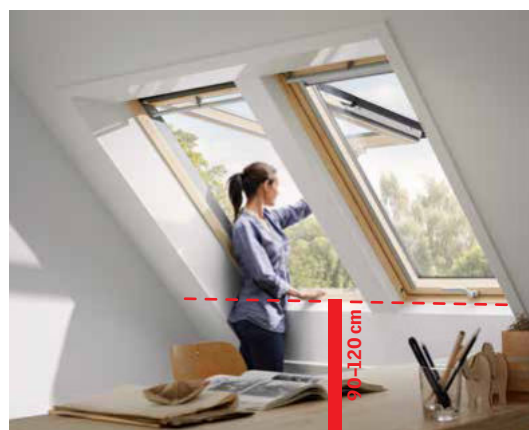

HORNÍ OVLÁDÁNÍ

Kyvná střešní okna

- vhodné pro montáž v malé výšce
- řešení pro ideální výhled vestoje či v sedě a pro pohodlné ovládání
- pro sklon střechy od 15 do 90°

SPODNÍ OVLÁDÁNÍ

Kyvná střešní okna

- vhodné pro montáž ve větší výšce
- ovládání pomocí spodní kliky
- pro sklon střechy od 15 do 90°

Výklopně-kyvná střešní okna

- vhodné i pro montáž v malé výšce
- řešení pro ničím nerušený panoramatický výhled
- ovládání pomocí spodní kliky
- pro sklon střechy od 15 do 55°