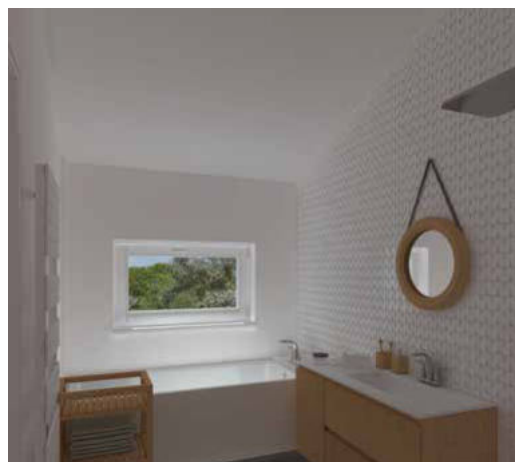

VELUX doporučuje

VÝKLOPNĚ-KYVNÉ OKNO GPU INTEGRA®

Dálkově ovládané okno s panoramatickým výhledem pro maximální komfort.

Více na str. 46 →

ENERGETICKY ÚSPORNÉ TROJSKLO

Široká nabídka zasklení VELUX pro domov dlouhodobě úsporný bez kompromisu v kvalitě.

LAMELOVÁ ŽALUZIE

Je odolná proti vlhkosti a snadno se čistí – ideální volba do vaší koupelny, kde zajistí regulaci světla i potřebné soukromí.

LEHKÁ VENKOVNÍ ROLETA

Ochrání soukromí a v létě pomůže udržet v koupelně příjemné klima.

Premium

GPU INTEGRA® – dálkově ovládané střešní okno VELUX INTEGRA® v bílém bezúdržbovém provedení

PAL – manuálně ovládaná lamelová žaluzie

SSS – lehká venkovní roleta na solární pohon VELUX INTEGRA®

EDW 2000 – zateplené lemování pro střešní okno

✓ řešení Premium

NOVÝ Standard Plus

GLU – manuálně ovládané střešní okno v bílém bezúdržbovém provedení

PAL – manuálně ovládaná lamelová žaluzie

MHL – manuálně ovládaná venkovní markýza

EDW 2000 – zateplené lemování pro střešní okno

✓ řešení Standard Plus

ŘEŠENÍ DENNÍHO OSVĚTLENÍ

Pro maximální využití potenciálu svého podkroví zvolte správný počet střešních oken.

Jedno okno sice vpustí dovnitř denní světlo, ale ne v optimálním množství.