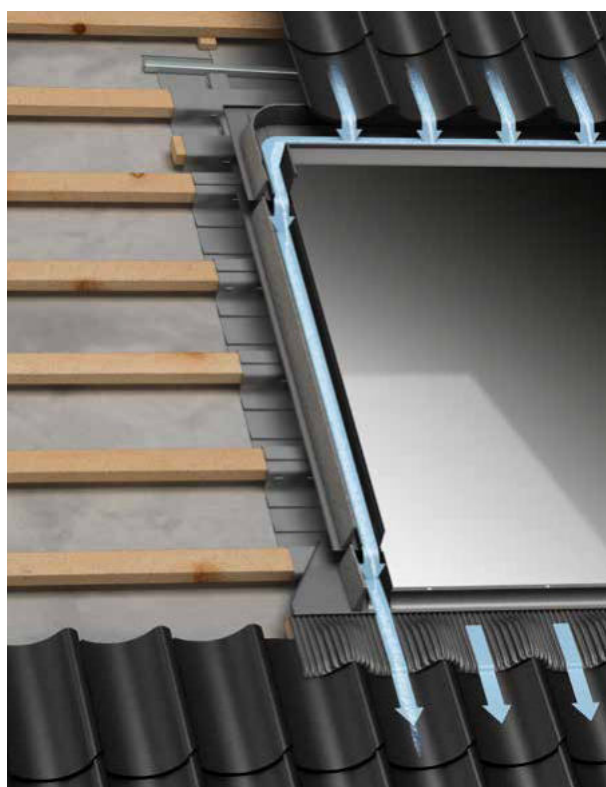

Lemování

Všechny montážní doplňky VELUX zajistí bezproblémovou a spolehlivou instalaci. Nabízíme různé varianty lemování podle použité střešní krytiny. Montážní úhelníky střešního okna umožňují instalaci ve standardní nebo zapuštěné úrovni, stačí si pouze vybrat požadovaný typ montáže. Zvolte variantu lemování se zateplovací sadou BDX a hydroizolační fólií BFX, která zaručí bezproblémovou instalaci a prodlouží záruku na 10 let. Vyberte také z široké nabídky dalších montážních doplňků pro snadnou montáž.

Zapuštěné a standardní lemování

LEMOVÁNÍ PRO ZAPUŠTĚNOU ÚROVEŇ MONTÁŽE

Zapuštěné lemování nabízí elegantní vzhled, protože střešní okno je usazeno hlouběji do střešní konstrukce (viz obrázek výše). To znamená, že nad plochu střechy vystupuje menší část okna. Doporučujeme použít zateplovací manžetu BDX a manžetu z hydroizolační fólie BFX. Dodáváno s lemováním EDN a EDJ 2000.

LEMOVÁNÍ PRO STANDARDNÍ ÚROVEŇ MONTÁŽE

Vybírejte ze široké nabídky lemování pro všechny typy střešních krytin. Doporučujeme zvolit variantu lemování se zateplovací sadou BDX a manžetou z hydroizolační fólie BFX.

ZAPUŠTĚNÁ ÚROVEŇ MONTÁŽE

EDJ/EKJ

20°-90°

90 mm

- Zapuštěné lemování pro montáž střešního okna do profilované střešní krytiny, výška profilu max. 90 mm.
- Vhodné pro všechny běžné profilované střešní tašky.

EDN/EKN

20°-90°

2 x 8 mm

- Zapuštěné lemování pro montáž střešního okna do ploché střešní krytiny, výška profilu max. 2x8 mm.
- Vhodné pro asfaltové šindele, lepenky ad.