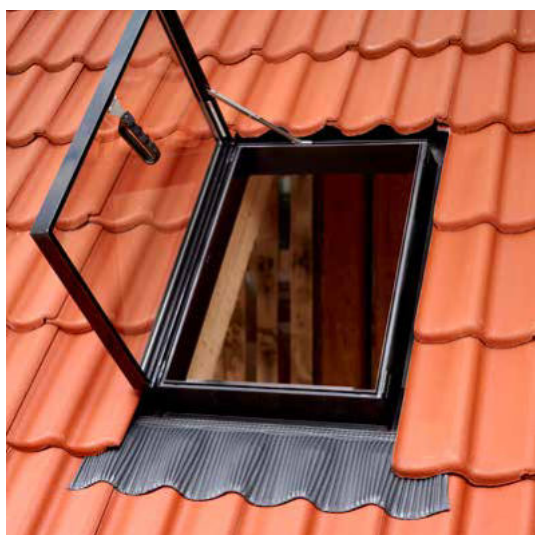

GVK 0000Z

Střešní výlez GVK poskytuje stavařům, kominíkům a dalším řemeslníkům snadný přístup na střechu. Je vyroben z odolného polyuretanu s izolačním zasklením, otevíracím madlem a integrovaným oplechováním. Možnost volby pantů vpravo nebo vlevo.

KÓD šxv (cm)	46x61
GVK 0000Z	4 050,00

Ceny s DPH

V případě zájmu o podrobnější informace neváhejte kontaktovat zákaznické oddělení VELUX.