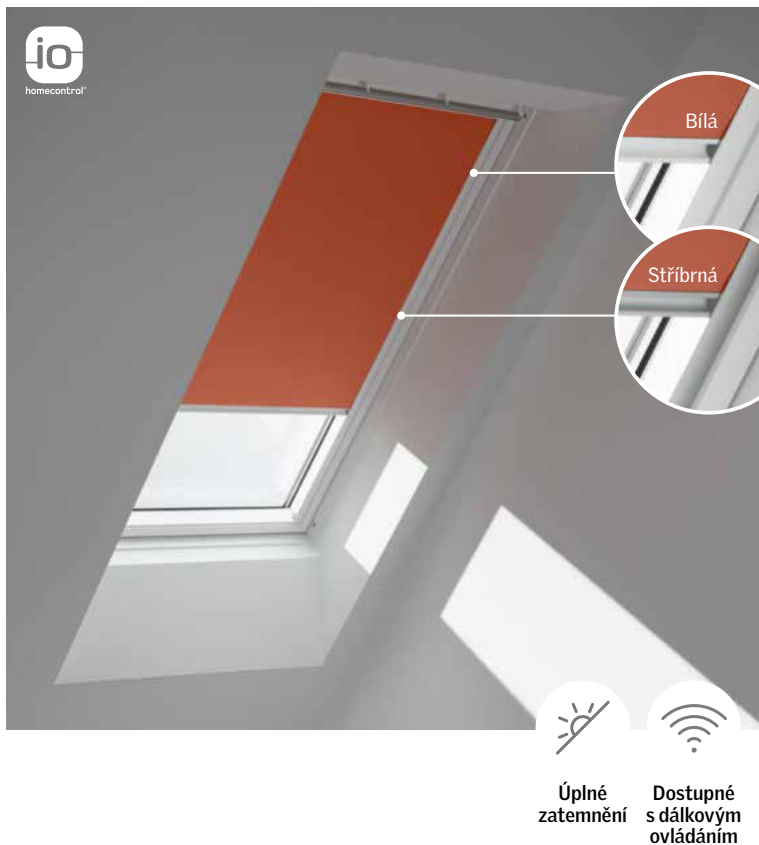

Standard

Premium

COLOUR BY YOU!

Přizpůsobte roletu VELUX svému osobitému stylu

Vnitřní zatemnění

Zatemňující roleta

Dokonalý spánek v noci i ve dne

Zatemňující rolety VELUX vám dávají úplnou kontrolu nad světlem v ložnici. Poskytují účinné zatemnění pro skvělý spánek nebo osvěžující zdřímnutí během dne.

Tmavá místnost podporuje klidnější spánek, který vás posílí na další den. Tyto rolety zamezují přístupu světla pro zajištění uklidňující tmy a vytvoří optimální podmínky pro spaní v kteroukoli denní či noční dobu.

- Úplné zatemnění
- Montáž za pár minut díky unikátnímu systému VELUX
- Certifikace OEKO-TEX® – žádné škodlivé látky
- Lišty Slim Line perfektně zapadají do střešních oken VELUX
- Nastavení rolety do libovolné polohy přesně tak, jak potřebujete

Doplníte 100% ochranu před hmyzem. Viz strana 40

Doplníte venkovní ochranu před teplem. Viz strana 14