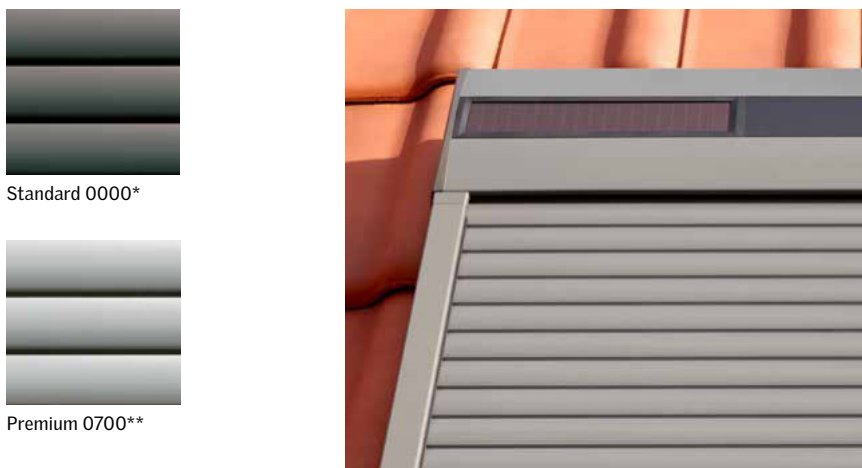

Doplňte 100% ochranu před hmyzem. Viz strana 40

Doplňte vnitřní regulaci světla. Viz str. 32

Modely	Barva	CK02 C02	CK04 C04	FK06 F06	FK08 F08	MK04 M04	MK06 M06	MK08 M08	MK10 M10	PK06 P06	PK08 P08	PK10 P10	SK06 S06	SK08 S08
Elektrické síťové napájení SML	Standard	8 008,26 9 690,00	8 338,84 10 090,00	9 165,29 11 090,00	9 661,16 11 690,00	9 330,58 11 290,00	9 661,16 11 690,00	10 074,38 12 190,00	11 314,05 13 690,00	10 735,54 12 990,00	11 231,40 13 590,00	11 727,27 14 190,00	11 314,05 13 690,00	12 140,50 14 690,00
	Premium	10 851,24 13 130,00	11 181,82 13 530,00	12 008,26 14 530,00	12 504,13 15 130,00	12 173,55 14 730,00	12 504,13 15 130,00	12 917,36 15 630,00	14 157,02 17 130,00	13 578,51 16 430,00	14 074,38 17 030,00	14 570,25 17 630,00	14 157,02 17 130,00	14 983,47 18 130,00
Solární napájení SSL	Standard	11 231,40 13 590,00	11 644,63 14 090,00	12 884,30 15 590,00	13 545,45 16 390,00	13 132,23 15 890,00	13 545,45 16 390,00	14 041,32 16 990,00	15 859,50 19 190,00	15 033,06 18 190,00	15 694,21 18 990,00	16 355,37 19 790,00	15 859,50 19 190,00	17 016,53 20 590,00
	Premium	14 074,38 17 030,00	14 487,60 17 530,00	15 727,27 19 030,00	16 388,43 19 830,00	15 975,21 19 330,00	16 388,43 19 830,00	16 884,30 20 430,00	18 702,48 22 630,00	17 876,03 21 630,00	18 537,19 22 430,00	19 198,35 23 230,00	18 702,48 22 630,00	19 859,50 24 030,00

■ Ceny bez DPH
■ Ceny s DPH

Vyberte velikost vašeho okna – přečtěte si více o zadání objednávky na straně 49

* Standard – materiálové provedení hliník
** Premium – barevné provedení titanizek

Pro informace o dostupnosti jiných velikostí kontaktujte zákaznické oddělení VELUX. 19