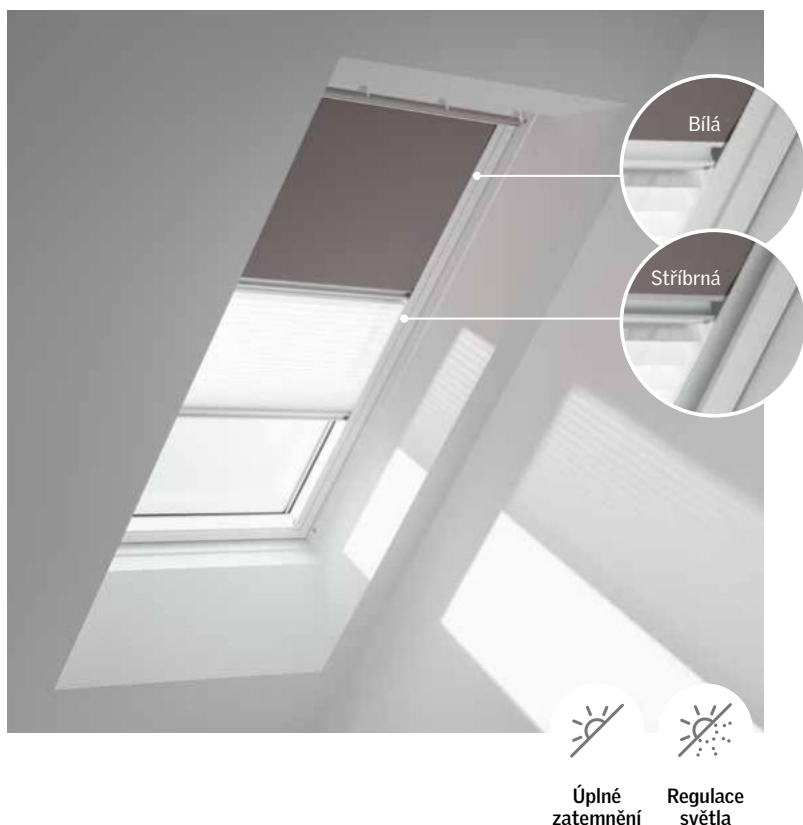

Standard

Premium

COLOUR
BY YOU!

Přizpůsobte roletu
VELUX světu
osobitěmu stylu

Vnitřní zatemnění

Kombinovaná roleta

Dva způsoby regulace světla v jednom řešení

Kombinovaná roleta VELUX spojuje v jednom výrobku zatemňující roletu pro dokonalý spánek a plisovanou roletu pro regulaci světla. Získejte výhody obou rolet v jediném řešení.

Díky možnostem zatemnění i měkkého rozptýlení denního světla představuje flexibilní řešení pro místnosti používané k více účelům. Zatemněte dětský pokoj, domácí pracovnu či pokoj pro hosty pro kvalitní spánek během noci a regulujte světlo přes den pro hraní nebo pro práci.

- Dvě rolety v jednom balení – úplné zatemnění a regulace světla
- Snižuje nežádoucí ostrou záři pomocí jemného rozptýlení denního světla
- Montáž za pár minut díky unikátnímu systému VELUX
- Certifikace OEKO-TEX® – žádné škodlivé látky
- Lišty Slim Line perfektně zapadají do střešních oken VELUX

Doplňte 100% ochranu před hmyzem.
Viz strana 40

Doplňte venkovní ochranu před teplem.
Viz strana 14

Vždy v kombinaci s bílou plisovanou roletou (1016)

Modely	Barva	CK02 C02	CK04 C04	FK06 F06	FK08 F08	MK04 M04	MK06 M06	MK08 M08	MK10 M10	PK06 P06	PK08 P08	PK10 P10	SK06 S06	SK08 S08
Manuální ovládání DFD	Standard	2 066,12 2 500,00	2 231,40 2 700,00	2 561,98 3 100,00	2 694,21 3 260,00	2 611,57 3 160,00	2 752,07 3 330,00	2 917,36 3 530,00	3 165,29 3 830,00	3 165,29 3 830,00	3 297,52 3 990,00	3 462,81 4 190,00	3 578,51 4 330,00	3 710,74 4 490,00
	Premium Colour by You	2 479,34 3 000,00	2 644,63 3 200,00	2 975,21 3 600,00	3 107,44 3 760,00	3 024,79 3 660,00	3 165,29 3 830,00	3 330,58 4 030,00	3 578,51 4 330,00	3 578,51 4 330,00	3 710,74 4 490,00	3 876,03 4 690,00	3 991,74 4 830,00	4 123,97 4 990,00

■ Ceny bez DPH
■ Ceny s DPH

Vyberte velikost vašeho okna – přečtěte si více o zadání objednávky na straně 49