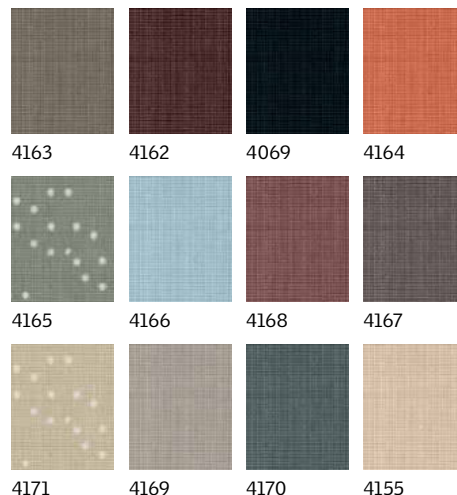

Premium

COLOUR BY YOU! Přizpůsobte roletu VELUX světu osobitěmu stylu

Zastiňovací roleta

Regulace světla a ochrana soukromí

Zastiňovací roleta VELUX představuje jednoduchý a atraktivní způsob, jak zjemnit dopadající sluneční světlo a dosáhnout soukromí.

Nastavení libovolné polohy umožňují zatáhnout roletu přesně tam, kde ji potřebujete pro potlačení ostrého slunečního světla a zachování soukromí.

- Zvyšuje soukromí a rozptyluje dopadající sluneční světlo
- Nastavení rolety do libovolné polohy přesně přesně tak, jak potřebujete
- Montáž za pár minut díky unikátnímu systému VELUX
- Certifikace OEKO-TEX® – žádné škodlivé látky
- Lišty Slim Line perfektně zapadají do střešních oken VELUX
- K dispozici je také ekonomická varianta – zastiňovací roleta RHL s háčky pro tři polohy (v barvách 1086, 9050, 4161 a 1028).

Doplníte 100% ochranu před hmyzem. Viz strana 40

Doplníte venkovní ochranu před teplem. Viz strana 14