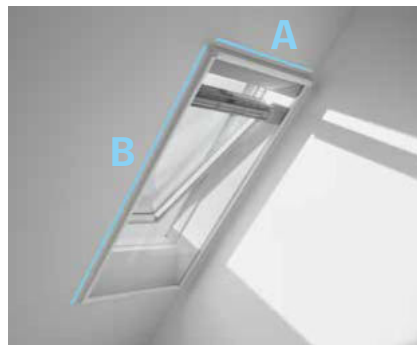

Pro výběr správné sítě proti hmyzu změřte šířku a výšku ostění.