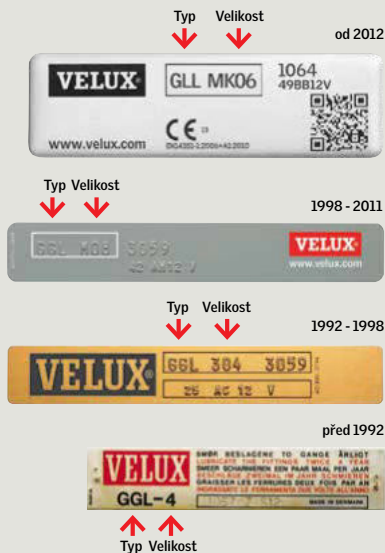

Zapište si přesně celý kód typu a velikosti okna, protože každé písmeno a každá číslice označují konkrétní model a velikost okna.