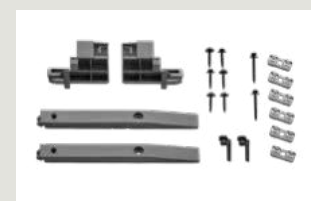

Montážní adaptér

ZOZ 238 750,00 Kč
vč. DPH

Adaptér pro instalaci venkovní markýzy MML/MSL nebo rolety SSS v případě instalace na střešní okna VELUX předchozí generace vyrobená před rokem 1998 (např. GGL 306).