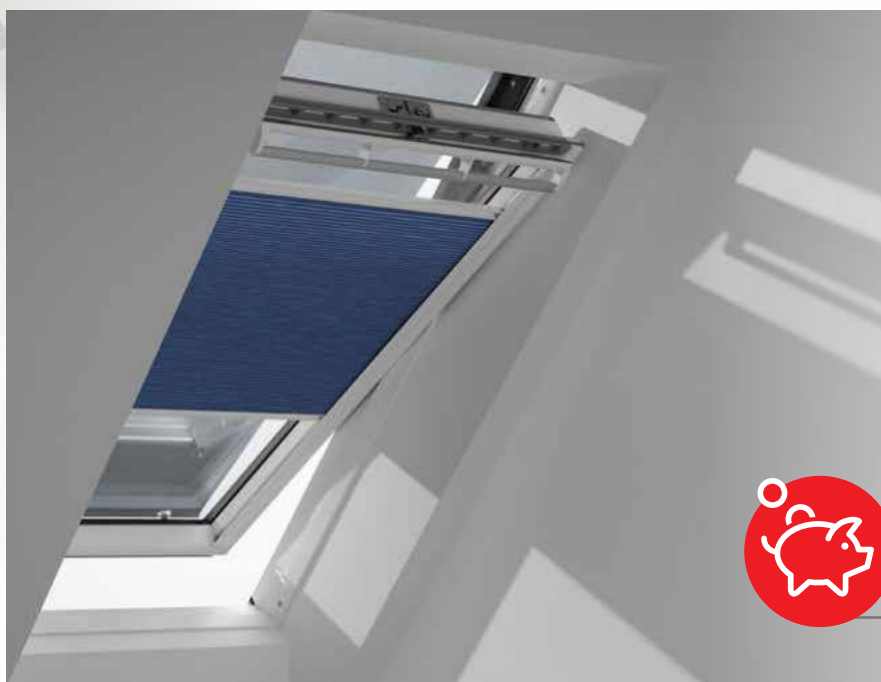

Výhodný balíček FOP

Dvojitě plisovaná roleta FHC + venkovní markýza MHL

Chcete-li optimální pohodlí po celý rok, je kombinace dvojitě plisované rolety pro úsporu energie a venkovní markýzy VELUX skvělou volbou.

Získáte všechny výhody obou výrobků v jednom – úsporu energie díky dvojitě plisované roletě v zimním období a v létě ochranu proti přehřívání díky venkovní markýze.

15% úspora
z ceny obou výrobků

Výběr ze standardních barev dvojitě plisované rolety – viz str. 30

Modely	Barva	CK02 C02	CK04 C04	FK06 F06	FK08 F08	MK04 M04	MK06 M06	MK08 M08	MK10 M10	PK06 P06	PK08 P08	PK10 P10	SK06 S06	SK08 S08
Manuální ovládání FOP	Standard	2 809,92	2 950,41	3 400,00	3 512,40	3 575,62	3 695,04	3 835,54	4 046,28	4 341,32	4 453,72	4 594,22	4 882,23	4 994,63
		3 400,00	3 570,00	4 114,00	4 250,00	4 327,00	4 471,00	4 641,00	4 896,00	5 253,00	5 389,00	5 559,00	5 908,00	6 044,00

■ Ceny bez DPH
■ Ceny s DPH

Pro informace o dostupnosti jiných velikostí kontaktujte zákaznické oddělení VELUX. Rolety lze objednat v provedení se stříbrnými nebo bílými lištami. Požadovaný typ lišt je nutné specifikovat při objednání.