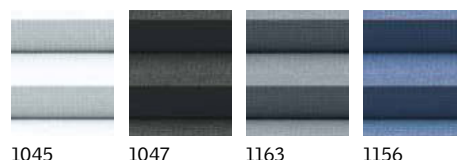

Standard

Premium

Vnitřní zatemnění

Dvojitě plisovaná roleta

Úplné zatemnění s tepelnou izolací pro chladné noci

Dvojitě plisovaná roleta VELUX poskytuje úplné zatemnění pro skvělý spánek a navíc vrstvu tepelné izolace, která pomáhá zadržovat chlad a zvyšuje tepelný komfort interiéru.

Ochranná dvojitě plisovaná zatemňovací tkanina má voštinovou strukturu, která zlepšuje tepelnou izolaci. Flexibilní nastavení polohy umožňuje chránit soukromí i regulovat světlo.

- Úplné zatemnění
- Zlepšení izolačních vlastností
- Montáž za pár minut díky unikátnímu systému VELUX
- Certifikace OEKO-TEX® – žádné škodlivé látky
- Flexibilní nastavení polohy* – horní a dolní část je možné umístit do libovolné polohy v okně pro zajištění maximálního soukromí
- Lišty Slim Line perfektně zapadají do střešních oken VELUX

Doplníte 100% ochranu před hmyzem. Viz strana 40

Doplníte venkovní ochranu před teplem. Viz strana 14