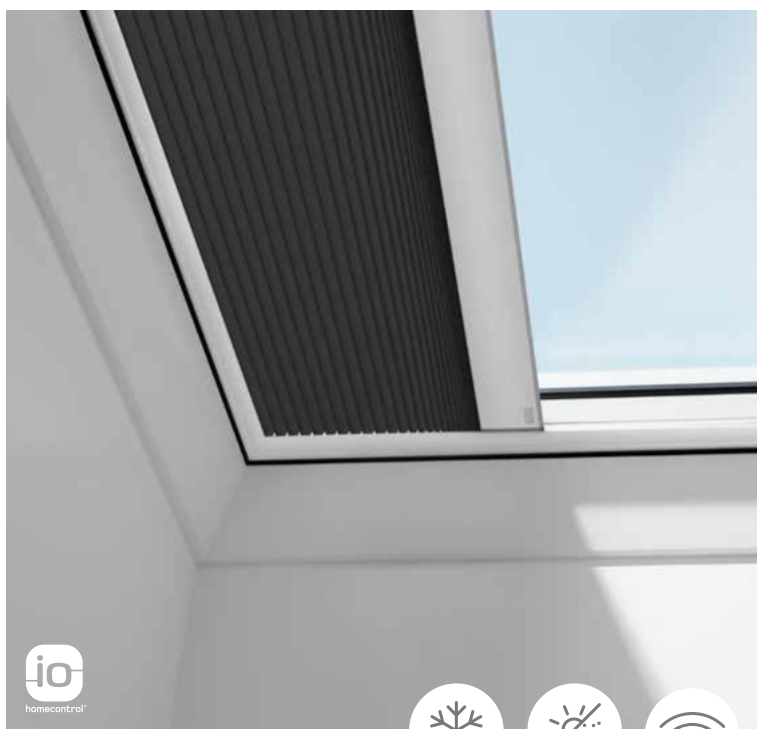

Tepelná
izolace

Regulace
světla

Dálkové
ovládání

Tabulka vzájemné kompatibility doplňků pro světlíky podle zvolené kombinace horního dílu a základny

		Základny	
		CVP elektrický	CFP neotevíravý
Horní díly	zaoblené zasklení ISD 1093	✓	✓
	ploché zasklení ISD 2093	✓	✓
	kopule ISD 0000 0100 0010 0110	✓	✓

* V případě instalace elektricky napájených rolet na neotevíravý světlík je nutné zakoupit také ovládací systém pro 1-5 prvků KUX 110.

Dvojitě plisovaná roleta

Pomáhá zadržet světlo a chlad venku

Dvojitě plisovaná roleta VELUX do světlíku má dvojitě plisovanou zatemňující tkaninu pro úplné zatemnění místnosti.

Díky hliníkové vrstvě mezi tkaninami roleta funguje také jako ochranná bariéra proti chladu a zvyšuje tepelný komfort v interiéru.

- Zastínění světlíku a tepelná izolace
- Dálkové ovládání se solárním nebo elektrickým napájením
- Certifikace OEKO-TEX® – žádné škodlivé látky

1045

1047

K dispozici pouze s bílými lištami.