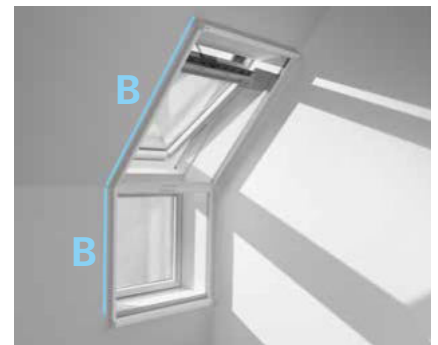

V případě zalomeného ostění nebo sestavy střešního okna a svislého doplňkového okna je nezbytné použít dvě sítě proti hmyzu a spojovací díl ZOZ 157 (1 030 Kč vč. DPH).

	0-438 mm	439-530 mm	531-640 mm	641-760 mm	761-922 mm	923-1120 mm	1121-1285 mm
0-1600 mm	ZIL BK04	ZIL CK02	ZIL FK08	ZIL MK06	ZIL PK25	ZIL SK06	ZIL UK04
	2 429,75 2 940,00	2 223,14 2 690,00	2 900,83 3 510,00	2 958,68 3 580,00	3 851,24 4 660,00	3 851,24 4 660,00	3 966,94 4 800,00
1601-2000 mm		ZIL CK06	ZIL FK08	ZIL MK06	ZIL PK06	ZIL SK06	ZIL UK10
		2 603,31 3 150,00	2 900,83 3 510,00	2 958,68 3 580,00	3 404,96 4 120,00	3 851,24 4 660,00	4 528,93 5 480,00
2001-2400 mm			ZIL FK08	ZIL MK10	ZIL PK10	ZIL SK10	ZIL UK10
			2 900,83 3 510,00	3 404,96 4 120,00	3 735,54 4 520,00	4 206,61 5 090,00	4 528,93 5 480,00

■ Ceny bez DPH
■ Ceny s DPH