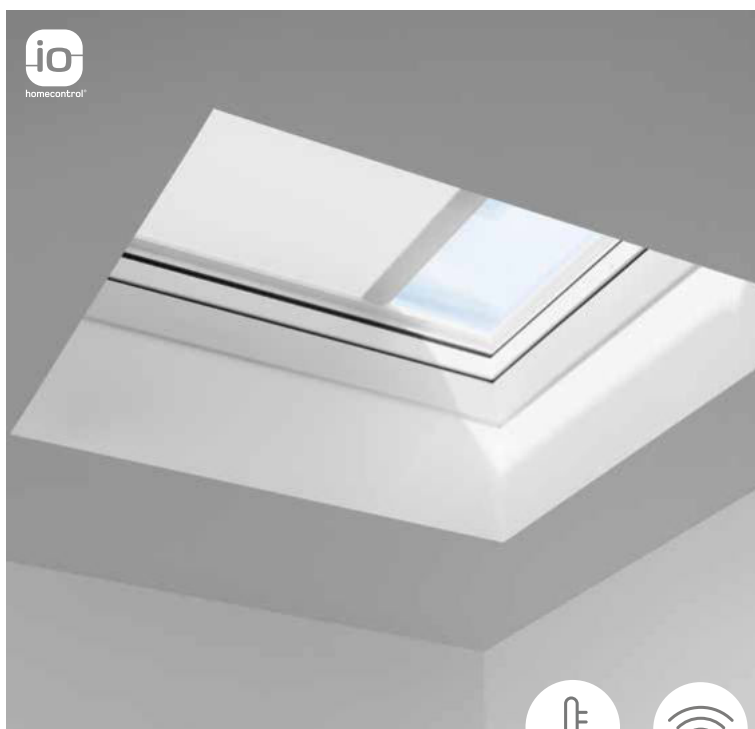

■ Ceny bez DPH
■ Ceny s DPH

Doplňky pro světlíky

Ideální pro ložnice, dětské pokoje, kuchyně,
obývací pokoje, pracovní, chodby

Pokud máte světlíky VELUX, tyto speciálně navržené
rolety se hodí pro regulaci světla, ochranu před teplem
nebo izolaci před chladem. Pohodlné dálkové ovládání
umožňuje nastavení pouhým stiskem tlačítka.