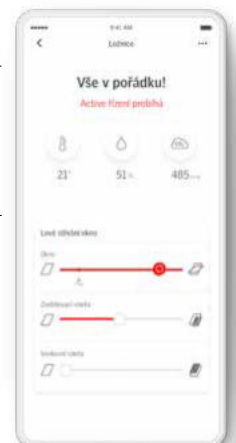

Přečtěte si více na straně 11 nebo
na velux.cz/active

Senzorem řízená ventilace

Denní větrání

Centrální vypínač

Chytrá ochrana před teplem

Ovládání aplikací

Dálkově ovládané rolety VELUX INTEGRA® – snadná regulace denního světla