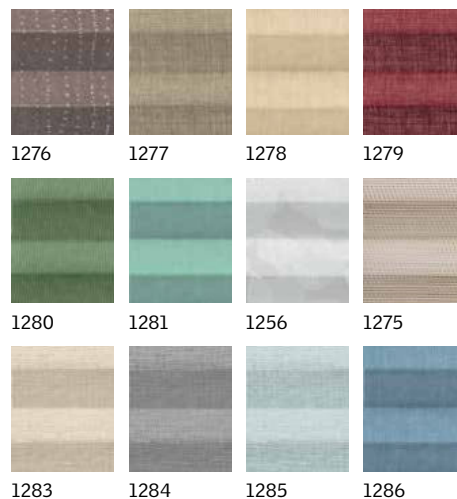

Standard

Premium

Plisovaná roleta

Příjemný design a regulace světla

Plisovaná roleta VELUX vytváří příjemné stylové osvětlení a soukromí. Charakteristický skládaný design je k dispozici v řadě barev, které zkrášlí každý prostor.

Rolety je možné nastavit v okně přesně do polohy, kde bude potlačena ostrá sluneční záře a zároveň zachován výhled i optimální soukromí.

- Dekorativní světelný efekt
- Flexibilní nastavení polohy – horní a dolní část je možné umístit do libovolné polohy v okně pro zajištění maximálního soukromí*
- Montáž za pár minut díky unikátnímu systému VELUX
- Certifikace OEKO-TEX® – žádné škodlivé látky
- Lišty Slim Line perfektně zapadají do střešních oken VELUX