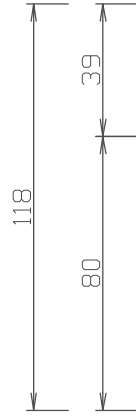

IV 92

001

ZÁKLADNÍ ŘEZ JEDNOKŘÍDLOVÝM OKNEM

IV 92

001

ZÁKLADNÍ ŘEZ FIXNÍM OKNEM

IV 92

001

ŘEZ OKNEM SE SLOUPKEM 108mm

IV 92

001

ŘEZ OKNEM SE SLOUPKEM 138mm