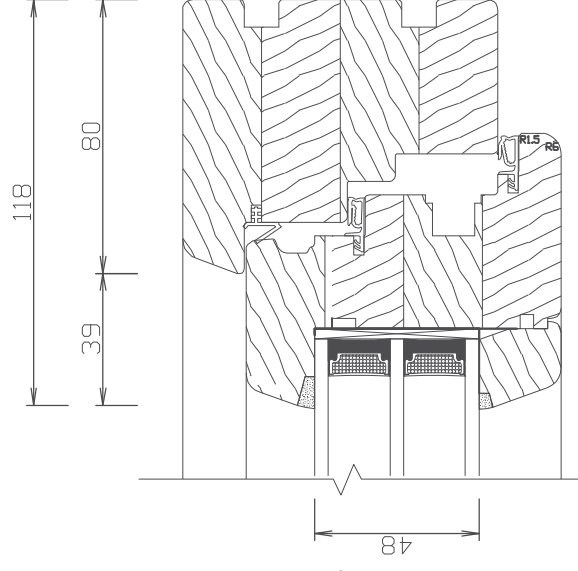

IV 92

001

ZÁKLADNÍ ŘEZ JEDNOKŘÍDLOVÝM OKNEM

IV 92

001

ZÁKLADNÍ ŘEZ FIXNÍM OKNEM

IV 92

001

ŘEZ OKNEM SE SLOUPKEM 108mm

IV 92

001

ŘEZ OKNEM SE SLOUPKEM 138mm