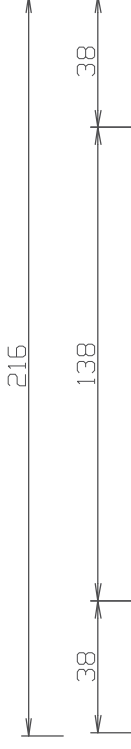

IV 92

001

ZÁKLADNÍ ŘEZ JEDNOKŘÍDLOVÝM OKNEM

IV 92

001

ZÁKLADNÍ ŘEZ FIXNÍM OKNEM

IV 92

001

ŘEZ OKNEM SE SLOUPKEM 108mm

IV 92

001

ŘEZ OKNEM SE SLOUPKEM 138mm