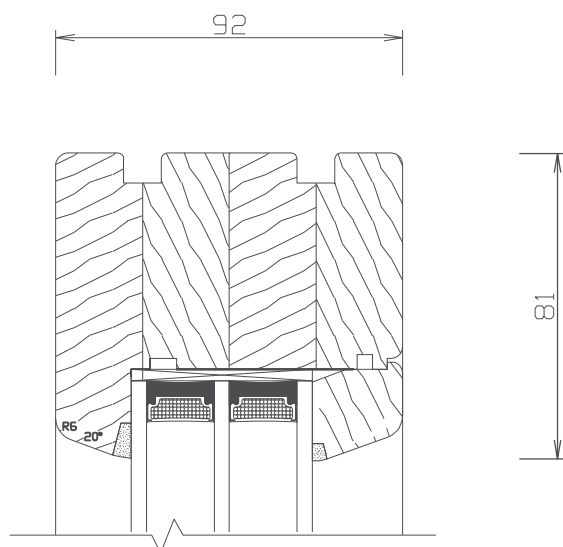

IV 92

001

ZÁKLADNÍ ŘEZ JEDNOKŘÍDLOVÝM OKNEM

IV 92

001

ZÁKLADNÍ ŘEZ FIXNÍM OKNEM

IV 92

001

ŘEZ OKNEM SE SLOUPKEM 108mm

IV 92

001

ŘEZ OKNEM SE SLOUPKEM 138mm