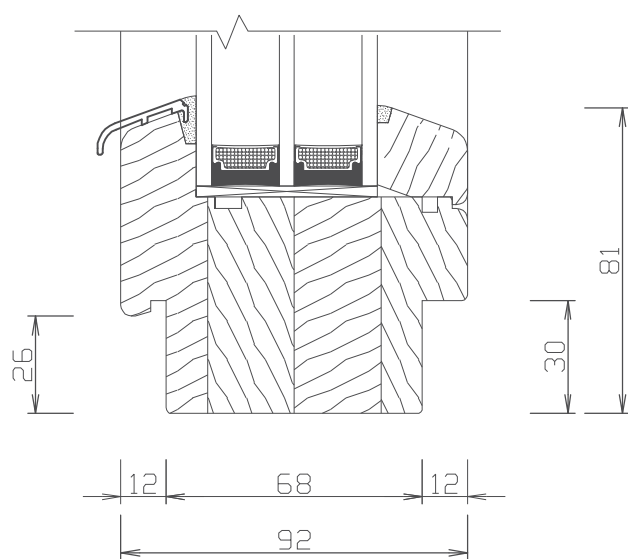

IV 92

001

ZÁKLADNÍ ŘEZ JEDNOKŘÍDLOVÝM OKNEM

IV 92

001

ZÁKLADNÍ ŘEZ FIXNÍM OKNEM

IV 92

001

ŘEZ OKNEM SE SLOUPKEM 108mm

IV 92

001

ŘEZ OKNEM SE SLOUPKEM 138mm