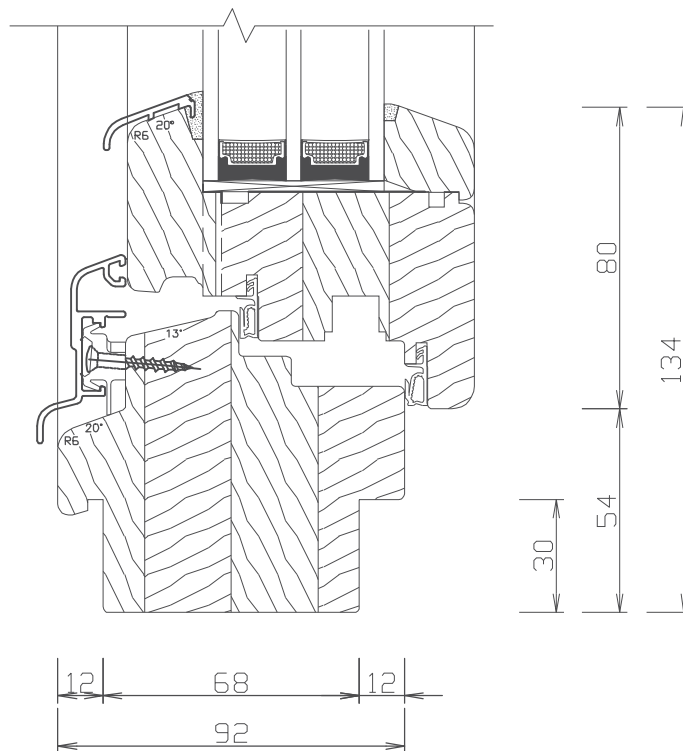

IV 92

001

ZÁKLADNÍ ŘEZ JEDNOKŘÍDLOVÝM OKNEM

IV 92

001

ZÁKLADNÍ ŘEZ FIXNÍM OKNEM

IV 92

001

ŘEZ OKNEM SE SLOUPKEM 108mm

IV 92

001

ŘEZ OKNEM SE SLOUPKEM 138mm