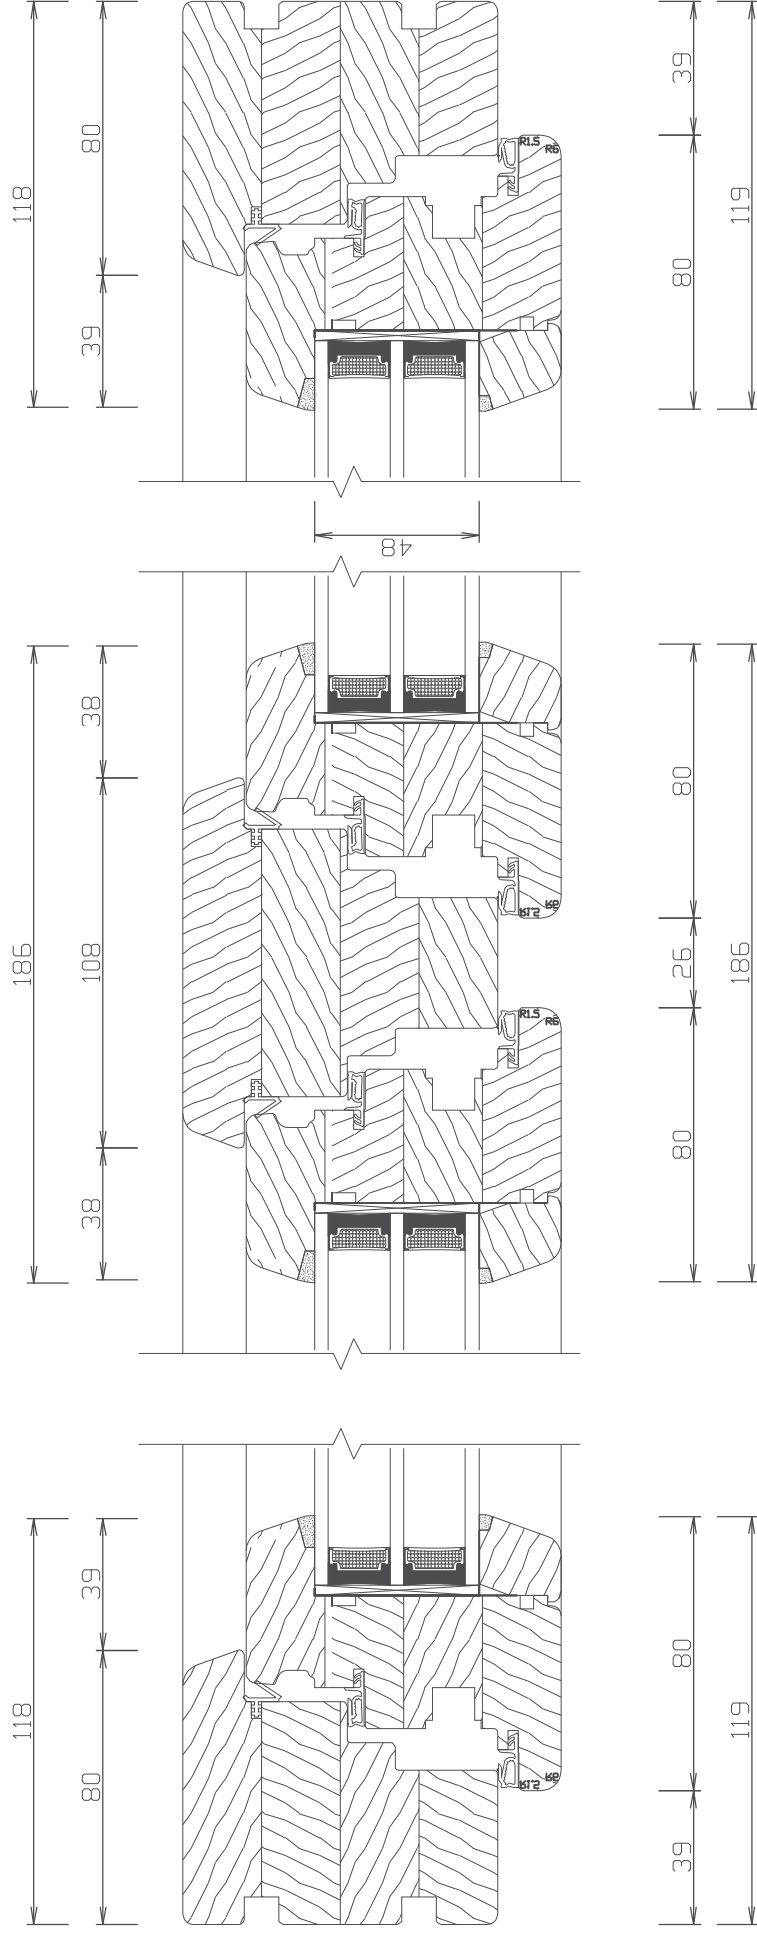

IV 92

001

ZÁKLADNÍ ŘEZ JEDNOKŘÍDLOVÝM OKNEM

IV 92

001

ZÁKLADNÍ ŘEZ FIXNÍM OKNEM

IV 92

001

ŘEZ OKNEM SE SLOUPKEM 108mm

IV 92

001

ŘEZ OKNEM SE SLOUPKEM 138mm