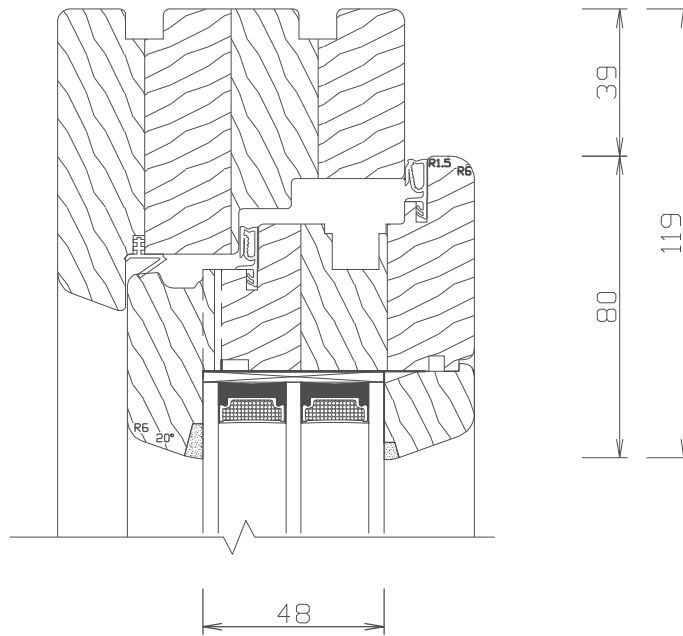

IV 92

001

ZÁKLADNÍ ŘEZ JEDNOKŘÍDLOVÝM OKNEM

IV 92

001

ZÁKLADNÍ ŘEZ FIXNÍM OKNEM

IV 92

001

ŘEZ OKNEM SE SLOUPKEM 108mm

IV 92

001

ŘEZ OKNEM SE SLOUPKEM 138mm